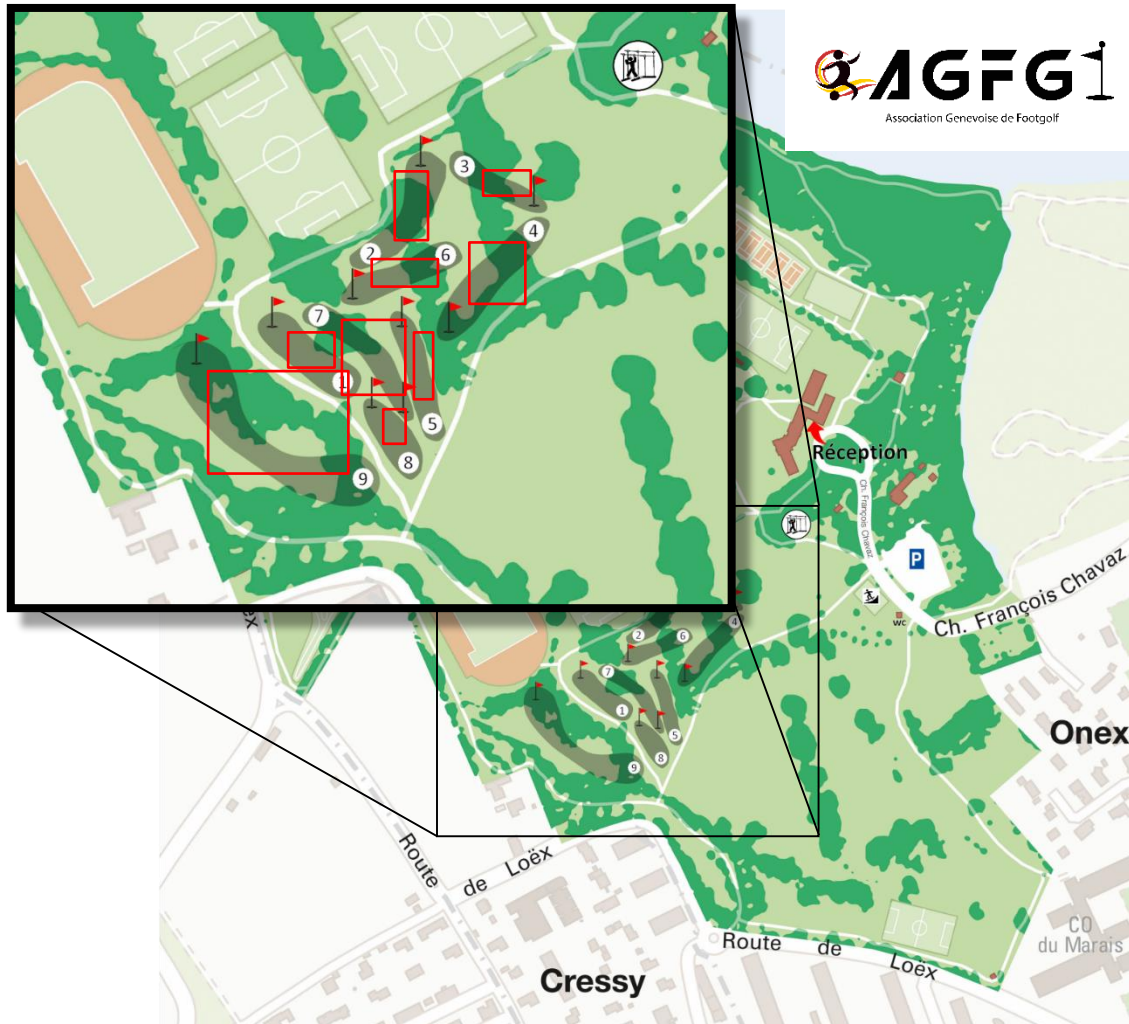

# PARCOURS DE FOOTGOLF

## Charte d'utilisation

1. Le fairplay et la bienséance font partie intégrante de la pratique du footgolf, le devoir de courtoisie entre les différents groupes de jeu et les usagers du parc s'impose.
2. Les piétons, promeneurs et utilisateurs du parc ont la priorité sur le jeu.
3. Le footgolf se joue dans un esprit de respect de la nature, il est donc strictement interdit de polluer ou de casser tout élément naturel présent dans le parc.
4. Les utilisateurs s'engagent à respecter le matériel mis à disposition pour la pratique du footgolf.
5. Les employés du parc des Evaux se réservent le droit d'exclure de l'aire de jeu toute personne contrevenant au règlement.
6. De manière à préserver le terrain, les chaussures à crampons sont interdites.

Les horaires d'ouverture du parcours sont disponibles à la réception du Centre intercommunal des Evaux ainsi que sur le site web [www.evaux.ch](http://www.evaux.ch).