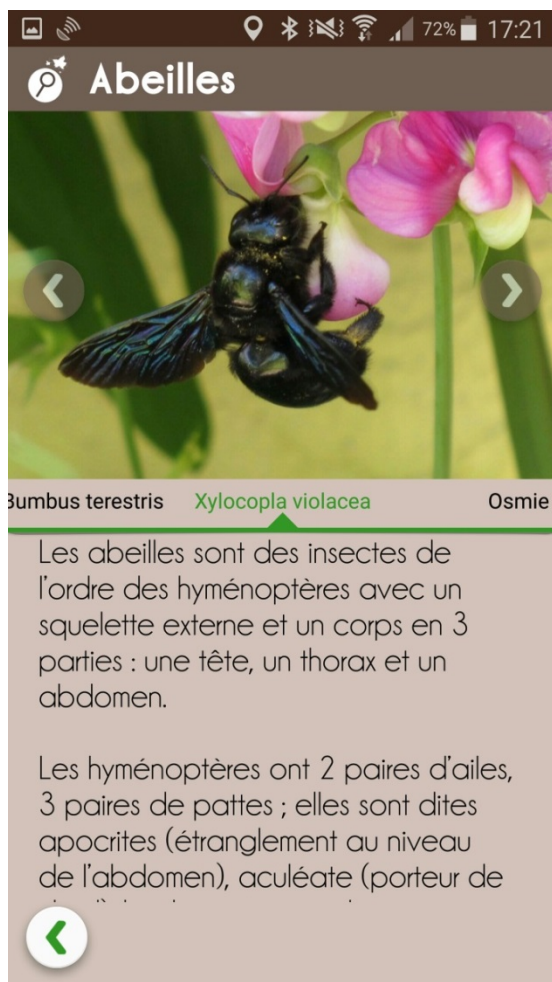

Des informations sur les abeilles sauvages, les espèces, leur biologie, etc. sont également consultables sur l'application, indépendamment du jeu.

Tout au long du parcours et à tout moment, vous pourrez cliquer sur le bouton "+" pour avoir des informations détaillées sur les abeilles sauvages : qui sont-elles, leur biologie, les espèces, la reproduction et leur développement.

Nous espérons que vous trouverez du plaisir dans cette « aventure » et que les abeilles sauvages vous seront devenues plus familières !

N'hésitez pas à en parler autour de vous, d'avance merci.

Max HUBER-Urbanwildbees, administrateur de l'application