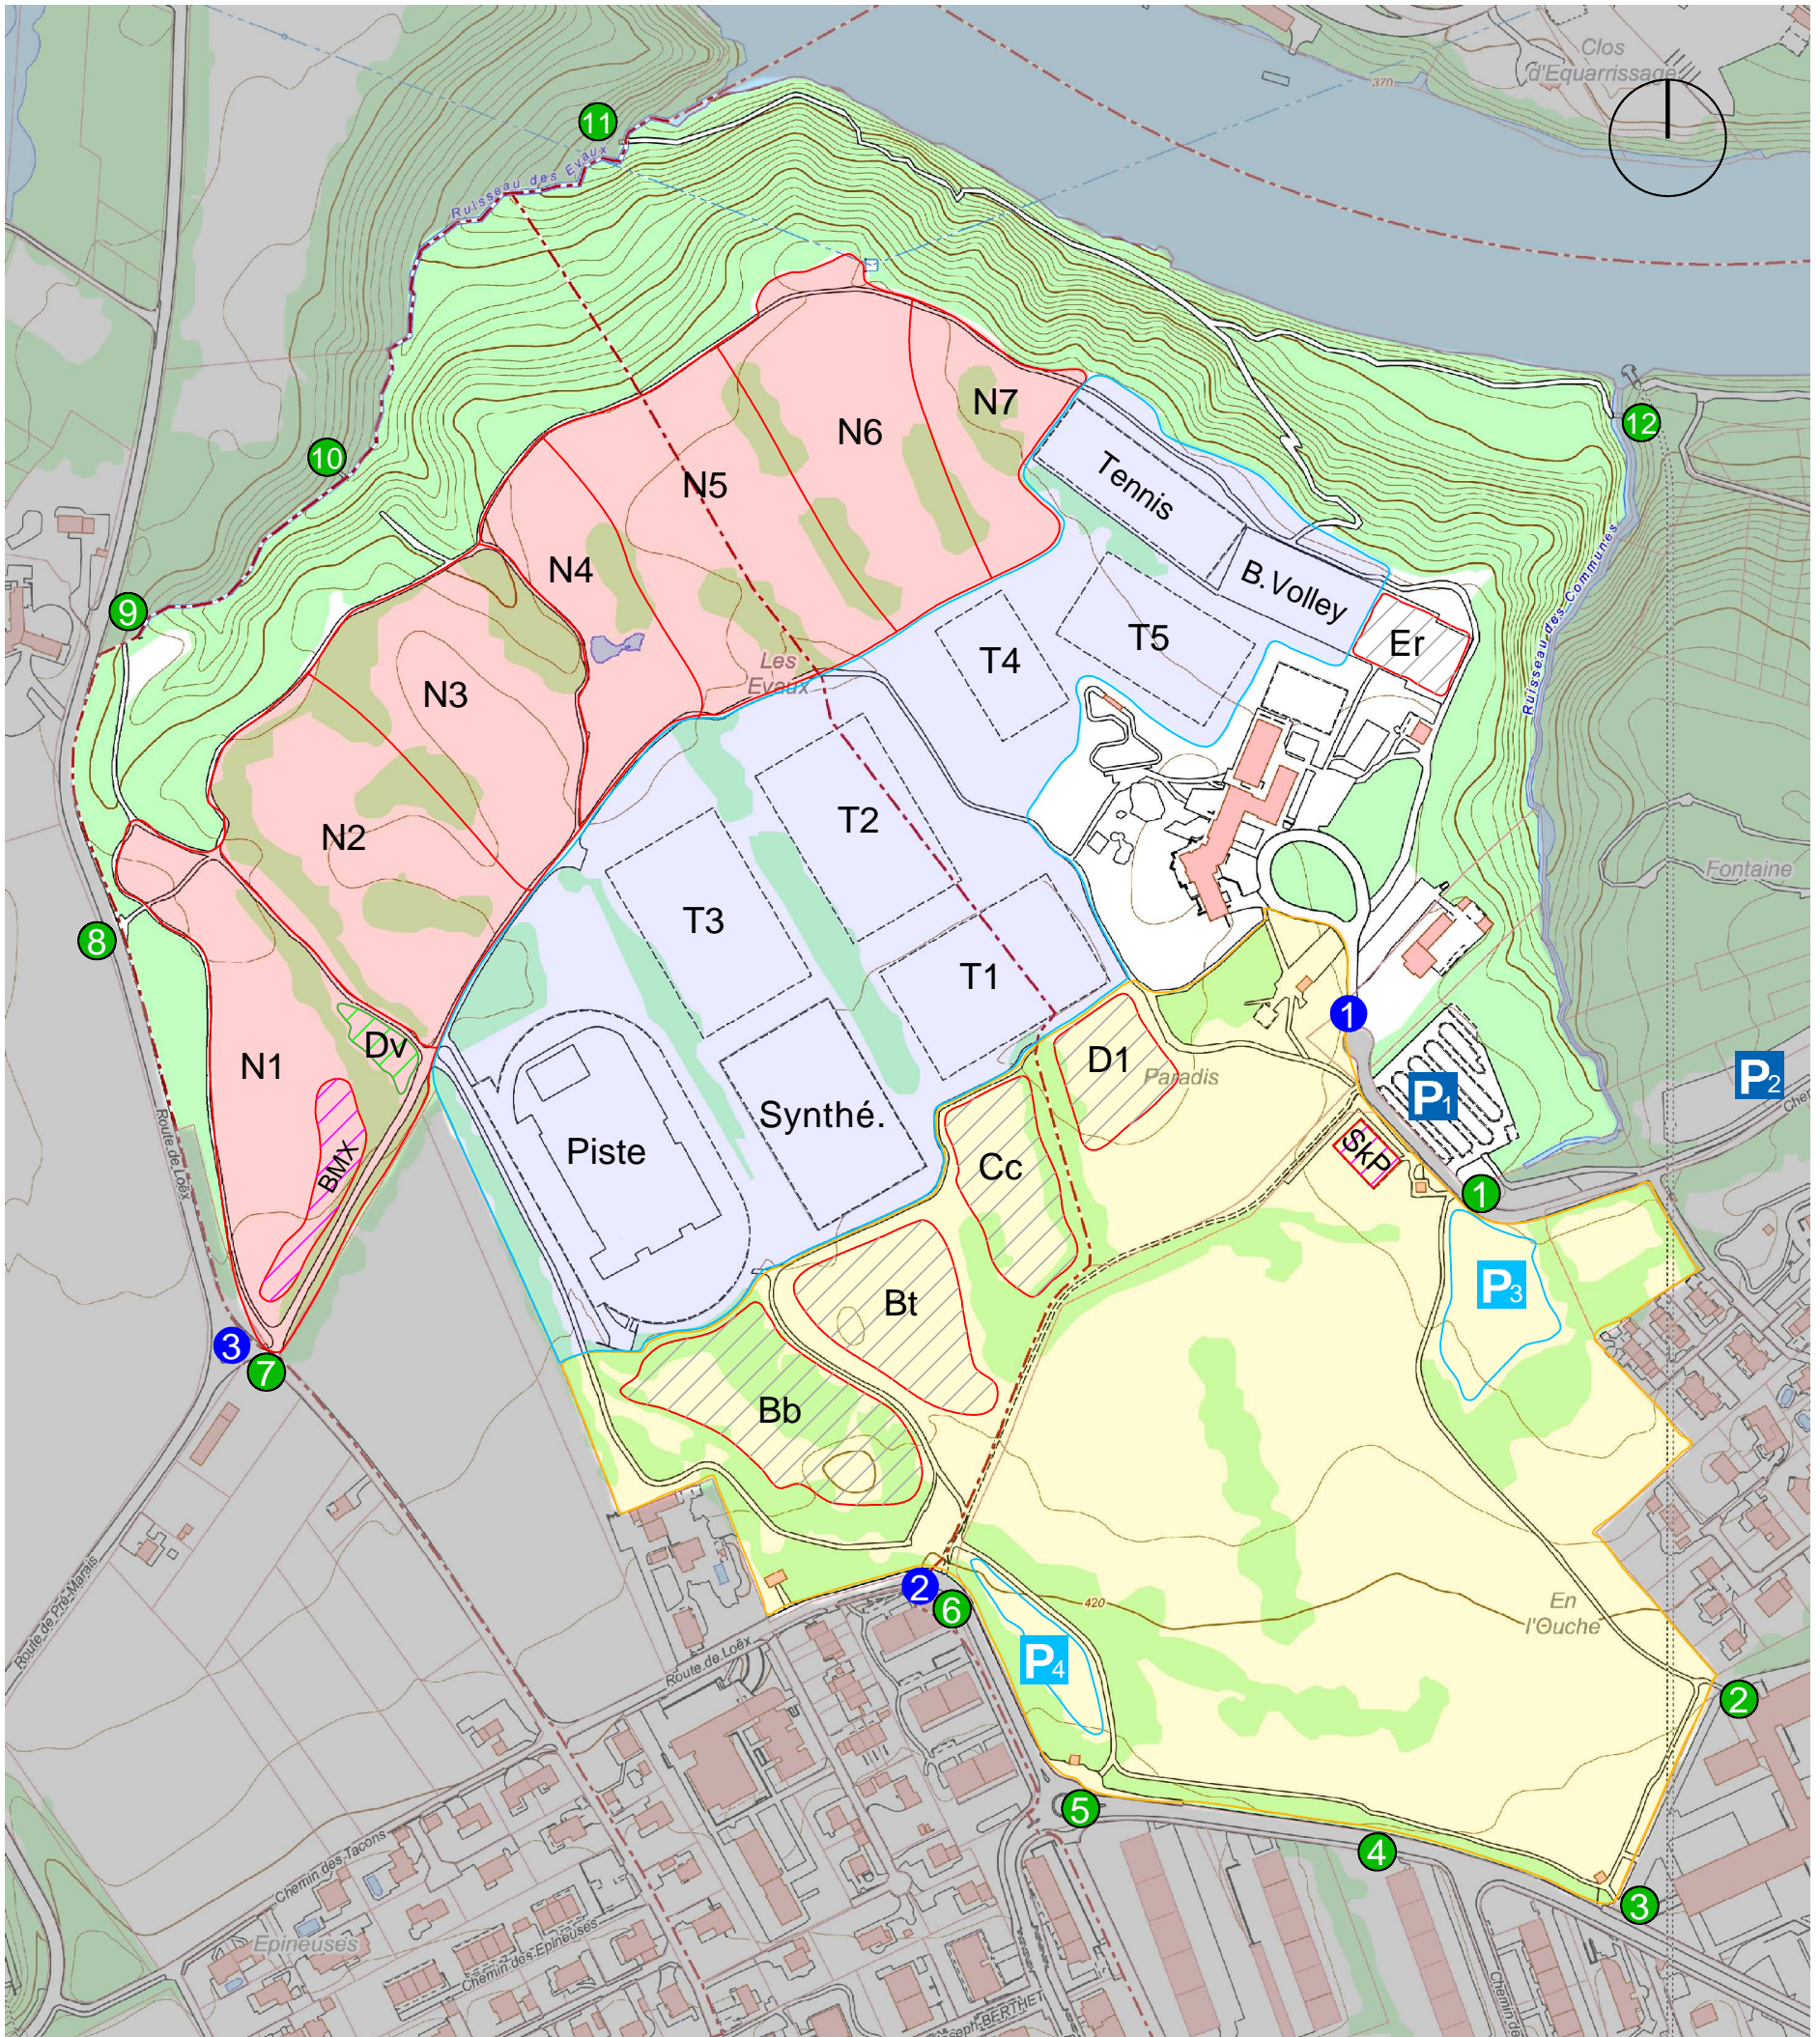

# Centre intercommunal de sports, loisirs et nature des Evaux

Novembre 2017

- |                                    |  |               |                    |
|------------------------------------|--|---------------|--------------------|
| Zone Nature                        | Accès véhicules "François-Chavaz"                | Accès piétons | Parking principal  |
| Zone Sportive                      | Accès véhicules "Route de Loëx - piste cyclable" |               | Parking secondaire |
| Zone Loisirs                       | Accès véhicules "Chapeau du curé"                |               | Parking provisoire |
| ZONES Événements                   |  |               | Parking provisoire |
| ZONES Activités - BMX / Skate Park |  |               |                    |
| Dv: Déchetterie verte              |  |               |                    |
- Bb: Bois de bouleaux / Bt: Buttes / Cc: Clairière des chênes / Er: Esplanade du Rhône